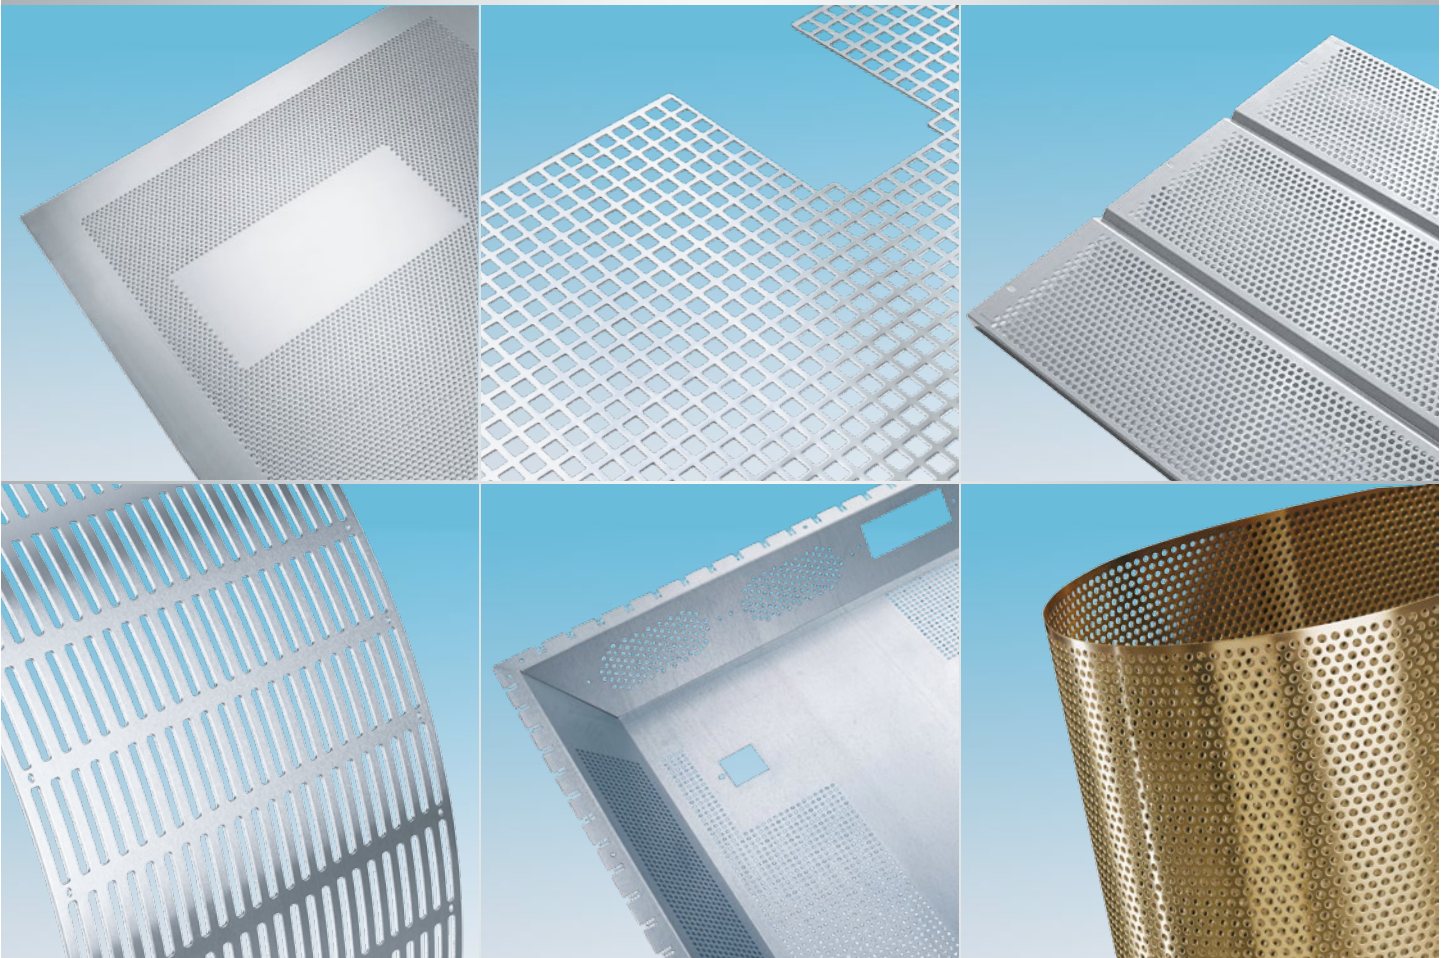

SCHÄFER Lochbleche – Anarbeitungs-Service für maßgeschneiderte Lösungen

Große Leistungsvielfalt im Anarbeitungs-Service

Blockieren Sie Ihren Maschinenpark nicht mit Arbeiten, die wir schnell und preisgünstig für Sie durchführen können. Verzichten Sie auf unnötige Eigeninvestitionen und schaffen Sie Raum für wertschöpfende Tätigkeiten in Ihrer Fertigung.

Mit unserem leistungsstarken Anlagenpark und qualifiziertem Fachpersonal fertigen wir für Sie individuell angearbeitete Lochblech-Lösungen.

Die gelieferten Teile können direkt in Ihren Workflow eingebunden werden und tragen zur Hochwertigkeit der Endprodukte bei. Darüber hinaus schaffen wir mit innovativen

Mehr Informationen?

Einfach unseren Gesamtprospekt anfordern oder als Download unter www.schaefer-lochbleche.de

Lochen von Zuschnitten bis 1.500 mm Breite und über 6.000 mm Länge nach Kundenwunsch

Streifenlochung