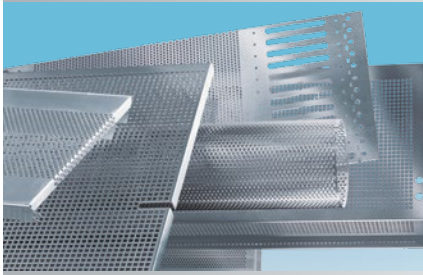

SCHÄFER Lochbleche – Anarbeitungs-Service für maßgeschneiderte Lösungen

Große Leistungsvielfalt im Anarbeitungs-Service

Blockieren Sie Ihren Maschinenpark nicht mit Arbeiten, die wir schnell und preisgünstig für Sie durchführen können. Verzichten Sie auf unnötige Eigeninvestitionen und schaffen Sie Raum für wertschöpfende Tätigkeiten in Ihrer Fertigung.

Mit unserem leistungsstarken Anlagenpark und qualifiziertem Fachpersonal fertigen wir für Sie individuell angearbeitete Lochblech-Lösungen.

Die gelieferten Teile können direkt in Ihren Workflow eingebunden werden und tragen zur Hochwertigkeit der Endprodukte bei. Darüber hinaus schaffen wir mit innovativen

Ideen neue Möglichkeiten der Produktgestaltung und sorgen somit für einen höheren Grad an Individualität. Wir setzen Ihre Anforderungen sauber und effizient um.

Unser Leistungsangebot

- Stanzen
- Lasern
- Klinken
- Kanten
- Entfetten
- Pulverbeschichten
- Eloxieren

Mehr Informationen?

Einfach unseren Gesamtprospekt anfordern oder als Download unter www.schaefer-lochbleche.de

Lochen von Zuschnitten bis 1.500 mm Breite und über 6.000 mm Länge nach Kundenwunsch

Streifenlochung