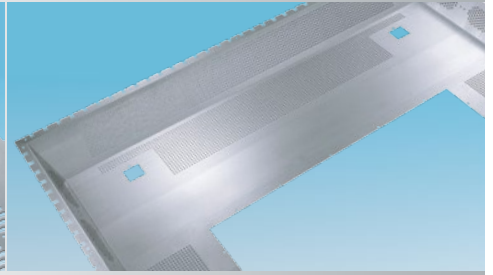

SCHÄFER Lochbleche – Anarbeitungs-Service für maßgeschneiderte Lösungen

Große Leistungsvielfalt im Anarbeitungs-Service

Blockieren Sie Ihren Maschinenpark nicht mit Arbeiten, die wir schnell und preisgünstig für Sie durchführen können. Verzichten Sie auf unnötige Eigeninvestitionen und schaffen Sie Raum für wertschöpfende Tätigkeiten in Ihrer Fertigung.

Mit unserem leistungsstarken Anlagenpark und qualifiziertem Fachpersonal fertigen wir für Sie individuell angearbeitete Lochblech-Lösungen.

Die gelieferten Teile können direkt in Ihren Workflow eingebunden werden und tragen zur Hochwertigkeit der Endprodukte bei. Darüber hinaus schaffen wir mit innovativen

Ideen neue Möglichkeiten der Produktgestaltung und sorgen somit für einen höheren Grad an Individualität. Wir setzen Ihre Anforderungen sauber und effizient um.

Unser Leistungsangebot

- Stanzen
- Lasern
- Klinken
- Kanten
- Entfetten
- Pulverbeschichten
- Eloxieren

Mehr Informationen?

Einfach unseren Gesamtprospekt anfordern oder als Download unter www.schaefer-lochbleche.de

Lochen von Zuschnitten bis 1.500 mm Breite und über 6.000 mm Länge nach Kundenwunsch

Streifenlochung